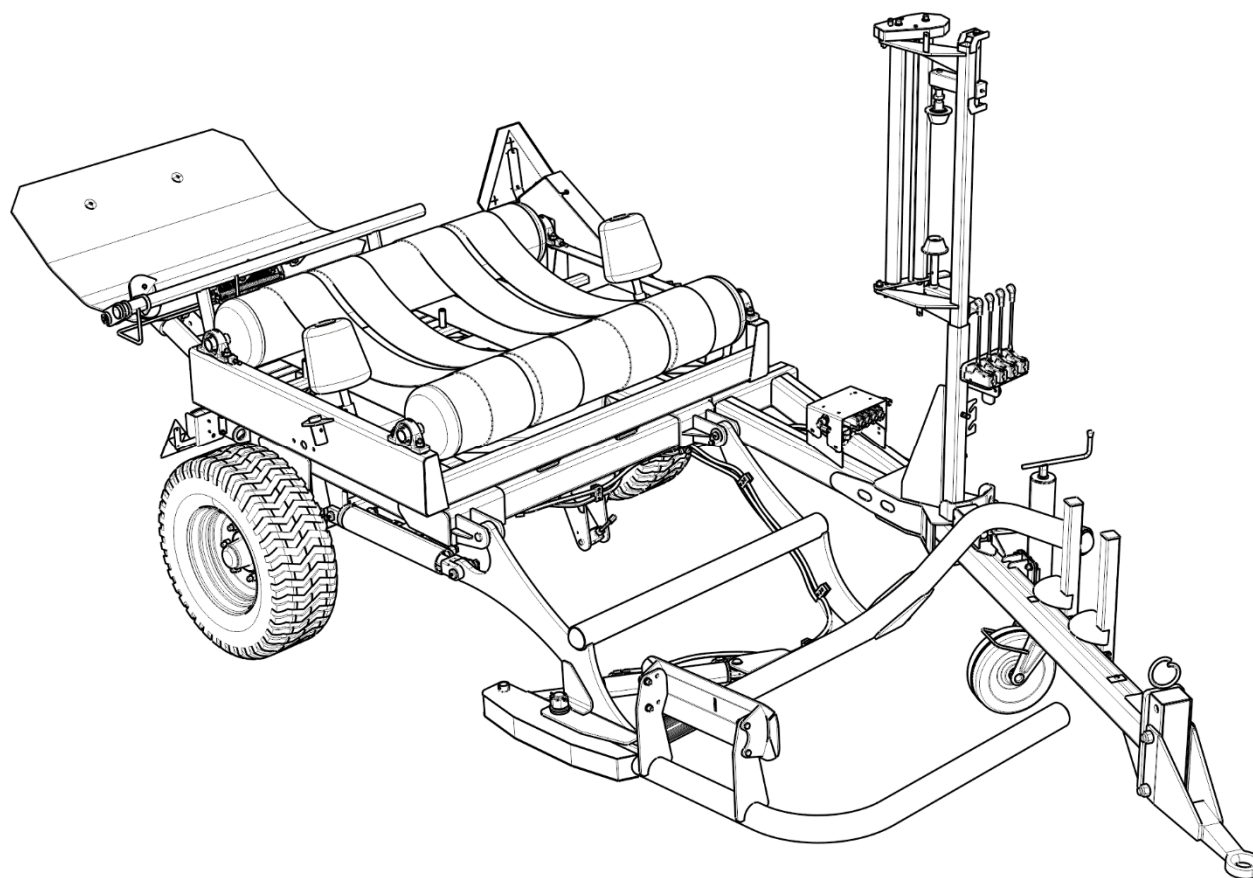

www.pronar.pl

РУКОВОДСТВО ПО ЭКСПЛУАТАЦИИ

ОБМОТЧИК РУЛОНОВ ПРИЦЕПНОЙ ФРОНТАЛЬНЫЙ

Z245/1

ПЕРЕВОД ОРИГИНАЛЬНОГО РУКОВОДСТВА ПО ЭКСПЛУАТАЦИИ

ИЗДАНИЕ 1А-06-2013

НОМЕР ПУБЛИКАЦИИ 382N-00000000-UM