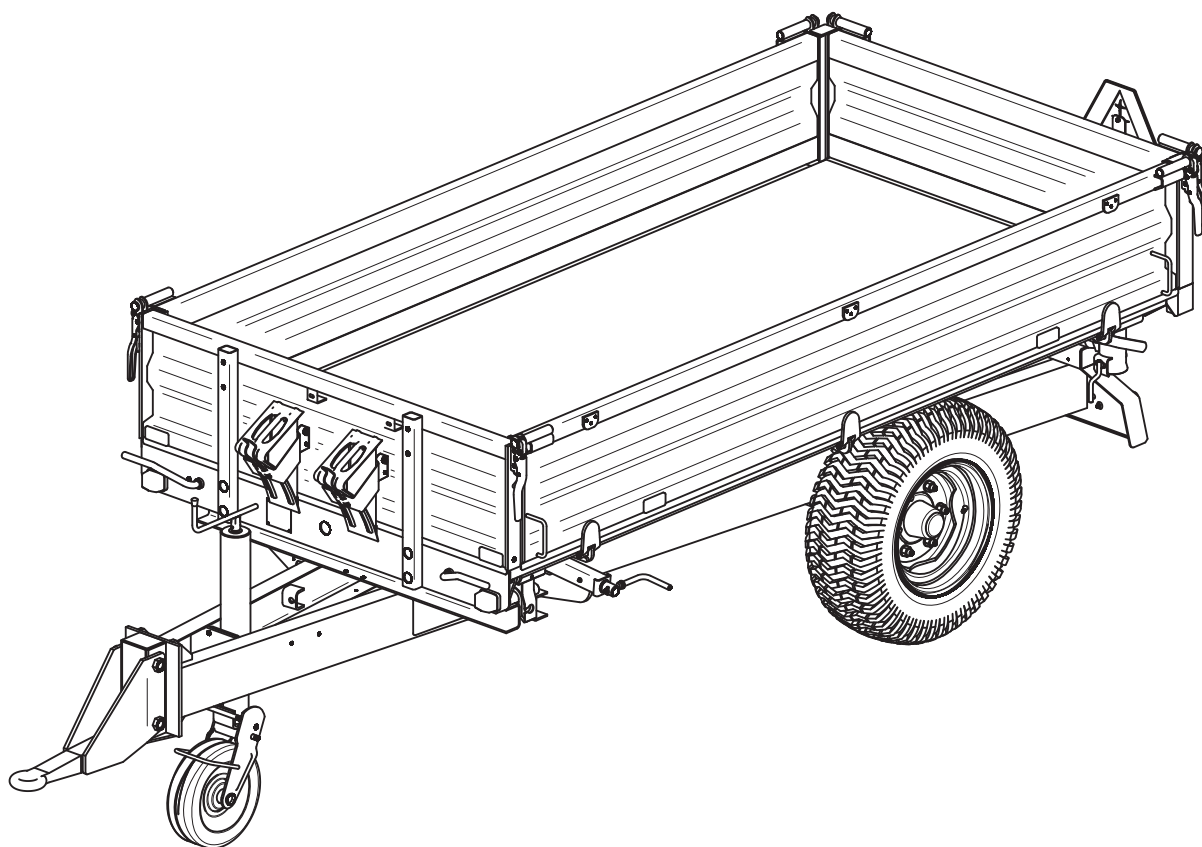

www.pronar.pl

РУКОВОДСТВО ПО ЭКСПЛУАТАЦИИ

СЕЛЬСКОХОЗЯЙСТВЕННЫЙ БОРТОВОЙ ПРИЦЕП

PRONAR T655

ПЕРЕВОД ОРИГИНАЛЬНОГО РУКОВОДСТВА ПО ЭКСПЛУАТАЦИИ

ИЗДАНИЕ 4А-01-2010

НОМЕР ПУБЛИКАЦИИ 41N-00000000-UM