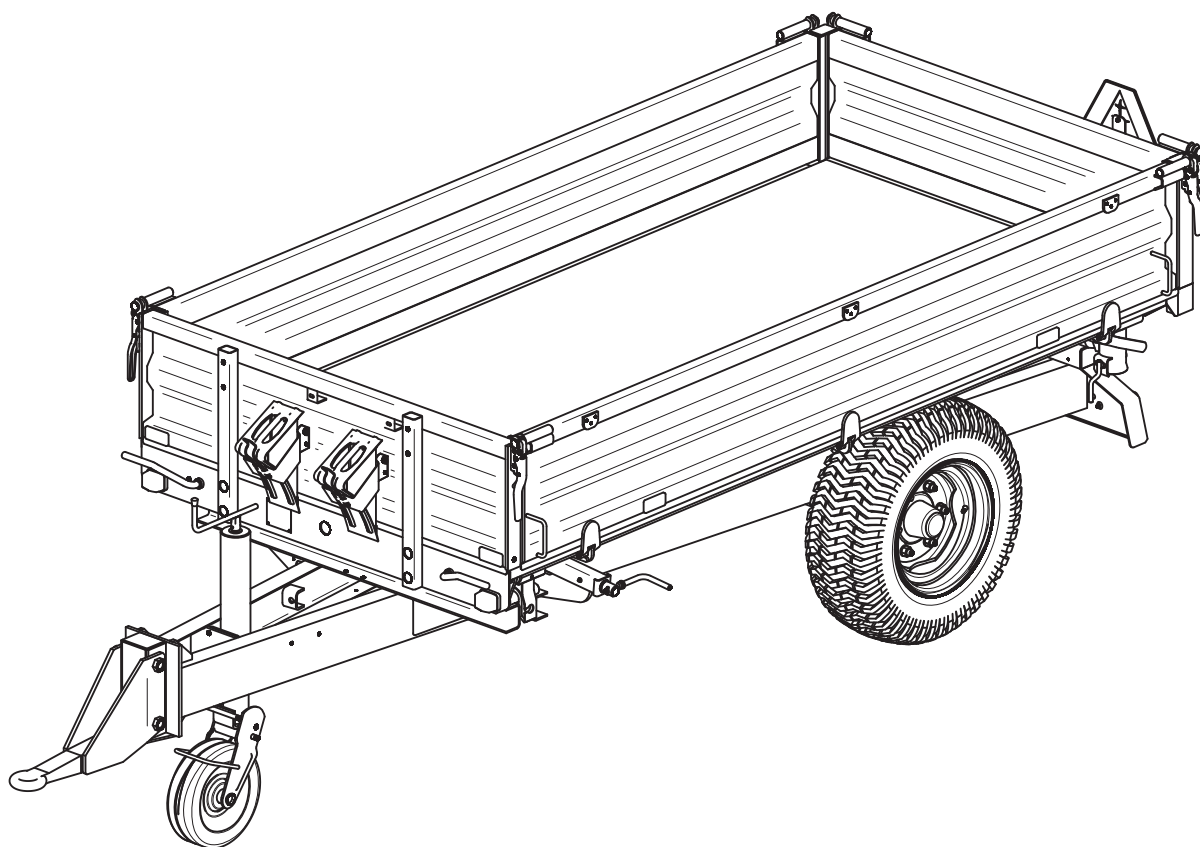

www.pronar.pl

INSTRUKCJA OBSŁUGI

PRZYCZEPA ROLNICZA

PRONAR T655

INSTRUKCJA ORYGINALNA

WYDANIE 4A-01-2010

NR PUBLIKACJI 41N-00000000-UM