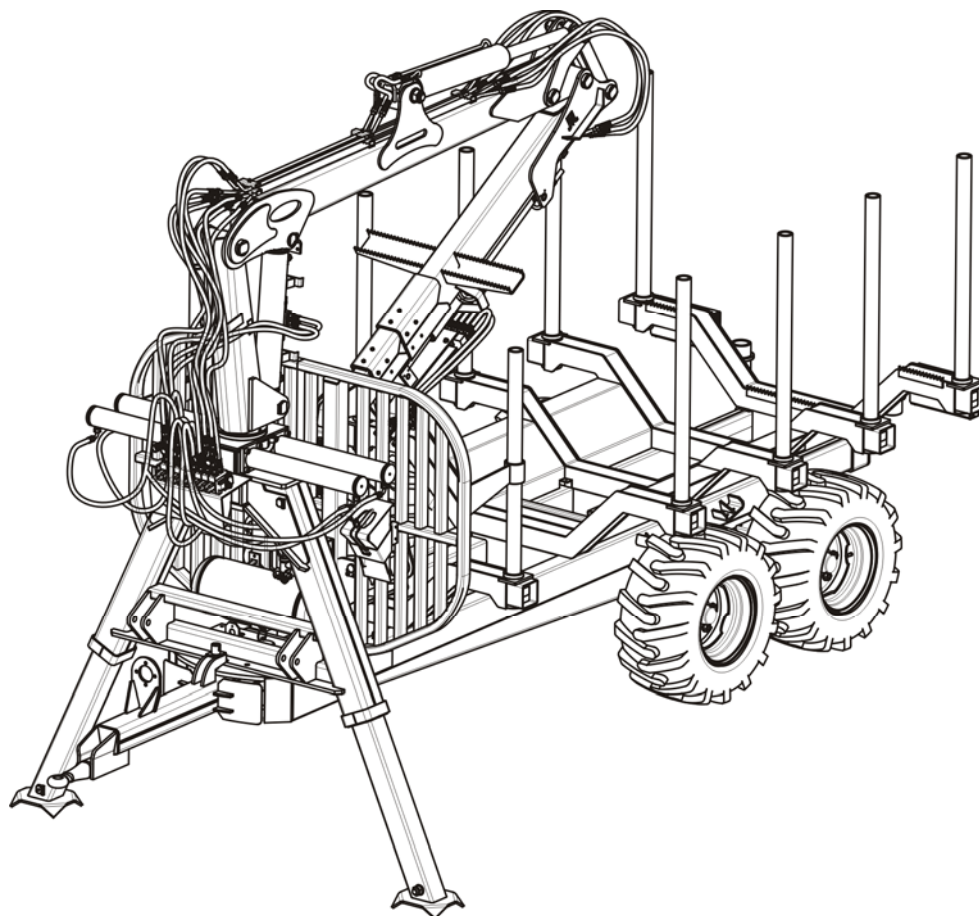

ПРИЦЕП ДЛЯ ПЕРЕВОЗКИ БРЕВЕН С ПОГРУЗЧИКОМ

T644/1

ИЗДАНИЕ 1А-02-2009

НОМЕР ПУБЛИКАЦИИ 166N-00000000-UM