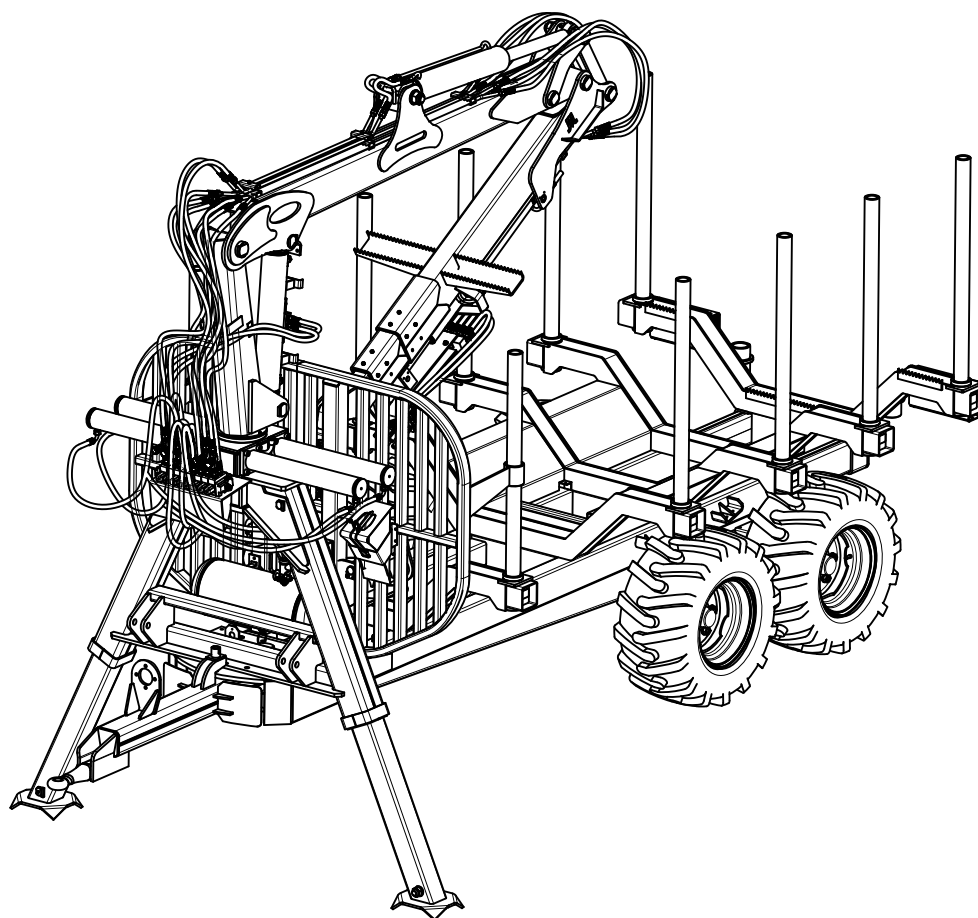

PRZYCZEPA DO PODWÓZKI DREWNA Z ŁADOWACZEM

T644/1

WYDANIE 1A-02-2009

NR PUBLIKACJI 166N-00000000-UM