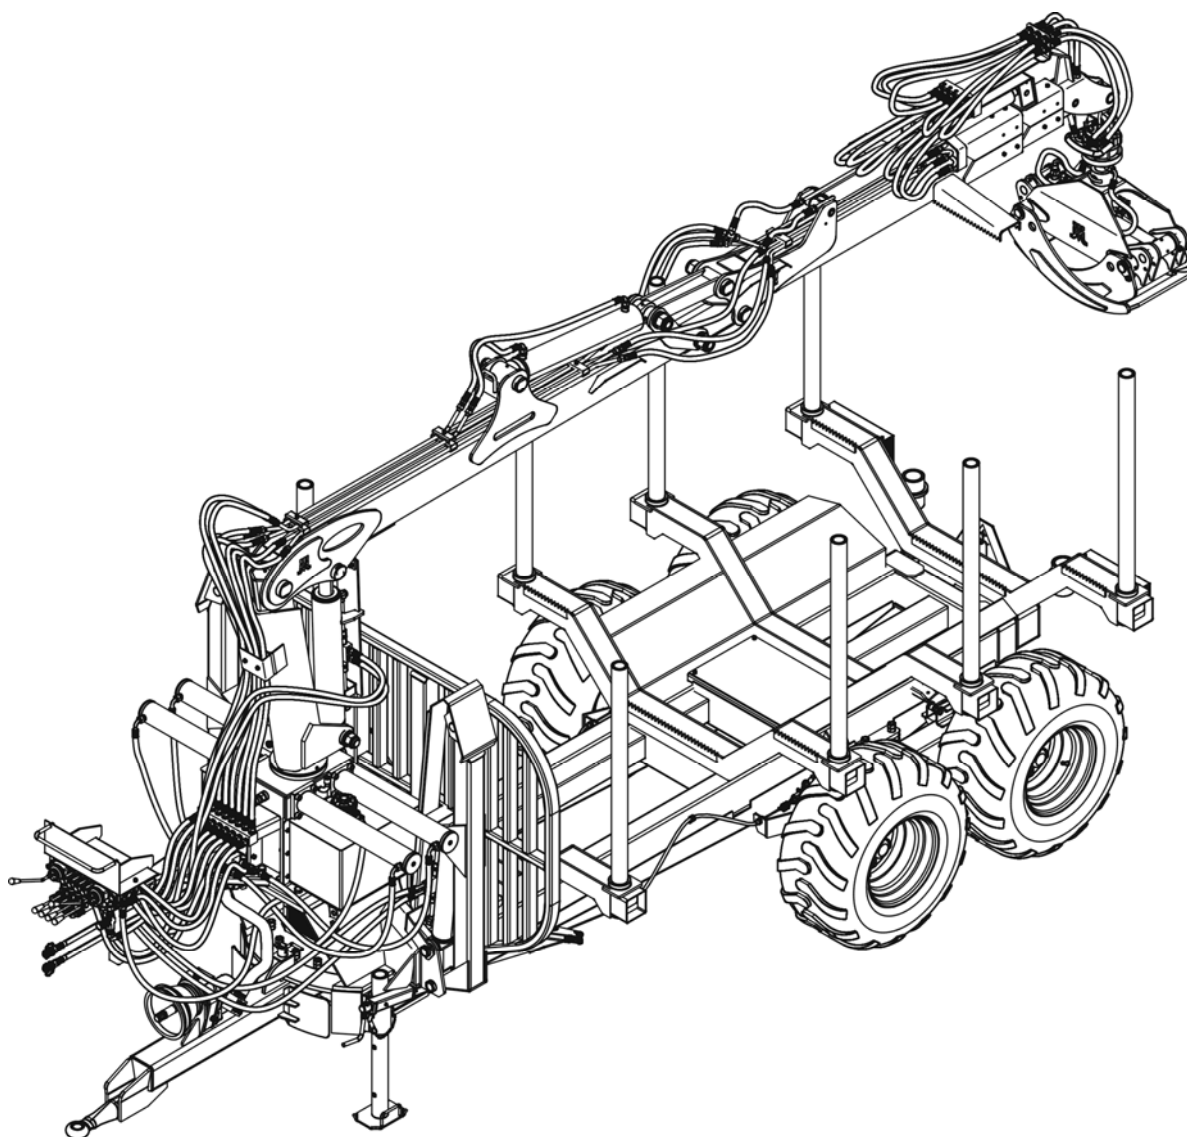

www.pronar.pl

ПРИЦЕП ДЛЯ ПОДВОЗКИ ДЕРЕВА С ПОГРУЗЧИКОМ

T644

ИНСТРУКЦИЯ ПО ЭКСПЛУАТАЦИИ И ОБСЛУЖИВАНИЮ

Издание II
Narew 2006