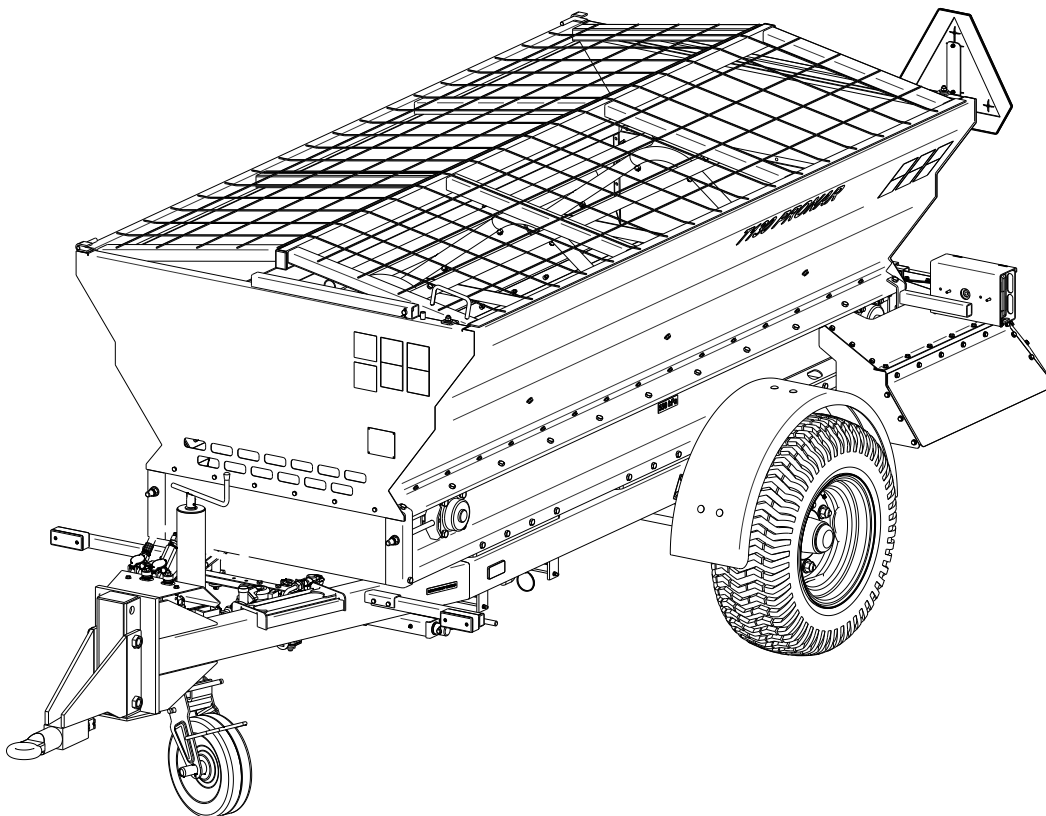

РАЗБРАСЫВАТЕЛЬ ПЕСКА

PRONAR T130

ПЕРЕВОД ОРИГИНАЛЬНОГО РУКОВОДСТВА ПО ЭКСПЛУАТАЦИИ

ИЗДАНИЕ 3А-01-2010

НОМЕР ПУБЛИКАЦИИ 154N-00000000-UM