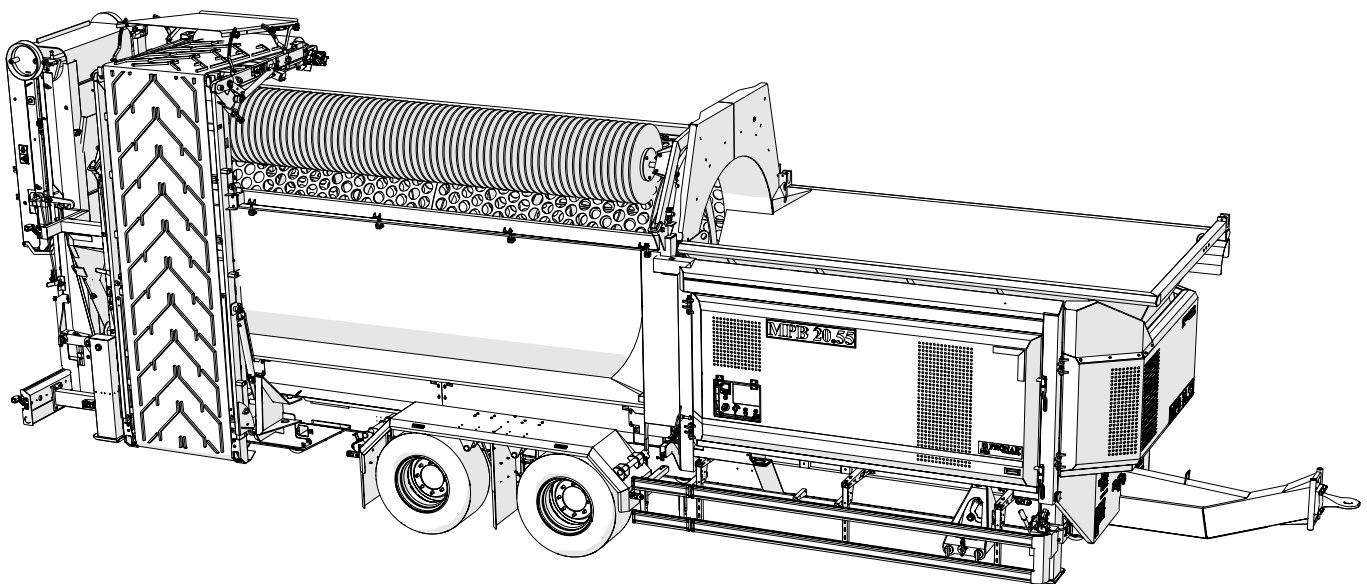

www.pronar.pl

MANUEL D'UTILISATION DU CRIBLE A TAMBOUR MOBIL

PRONAR MPB20.55

TRADUCTION DU MANUEL ORIGINAL

ÉDITION: 1A-11-2014

N° DE PUBLICATION: 422N-0000000-UM