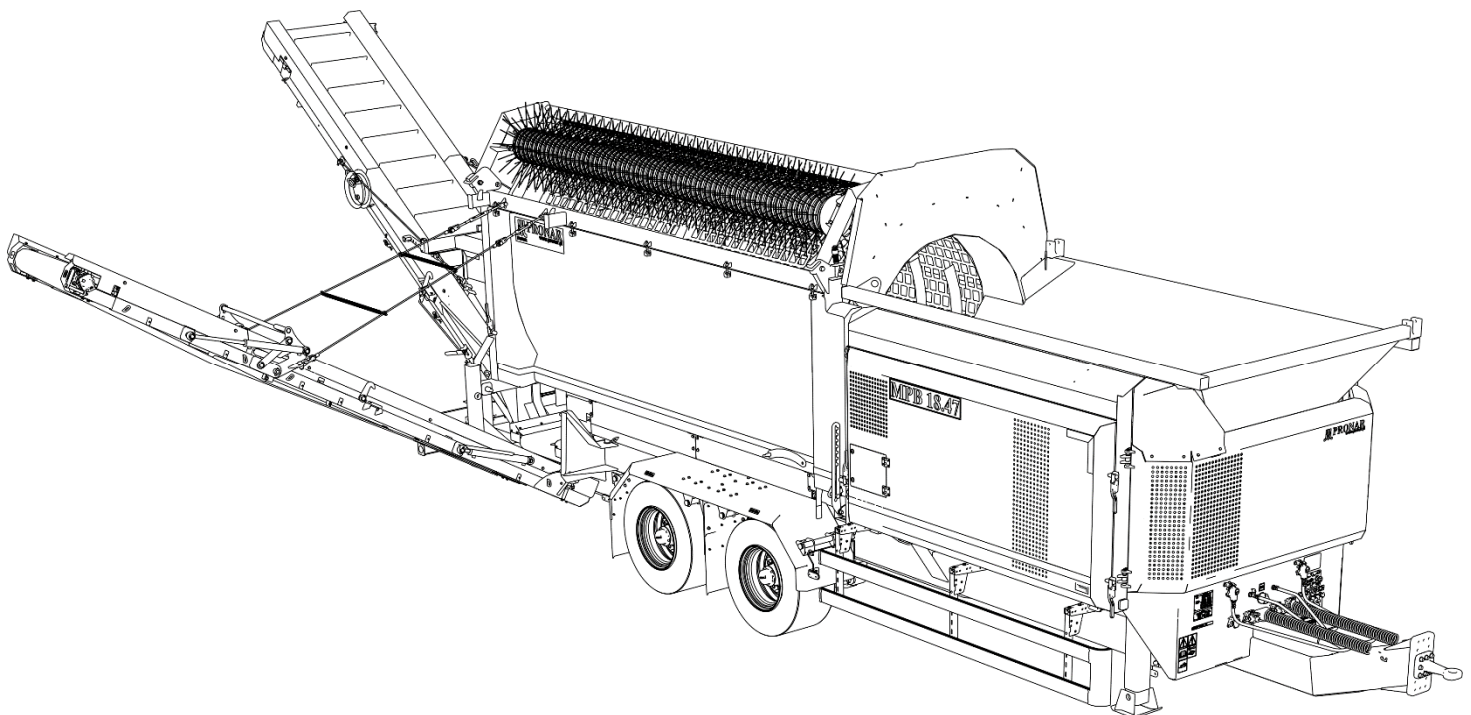

BETRIEBSANLEITUNG

MOBILES TROMMELSIEB

PRONAR MBP18.47

ÜBERSETZUNG DER ORIGINALBETRIEBSANLEITUNG

AUSGABE 1A-12-2013

VERÖFFENTLICHUNG NR. 361N-0000000-UM

D